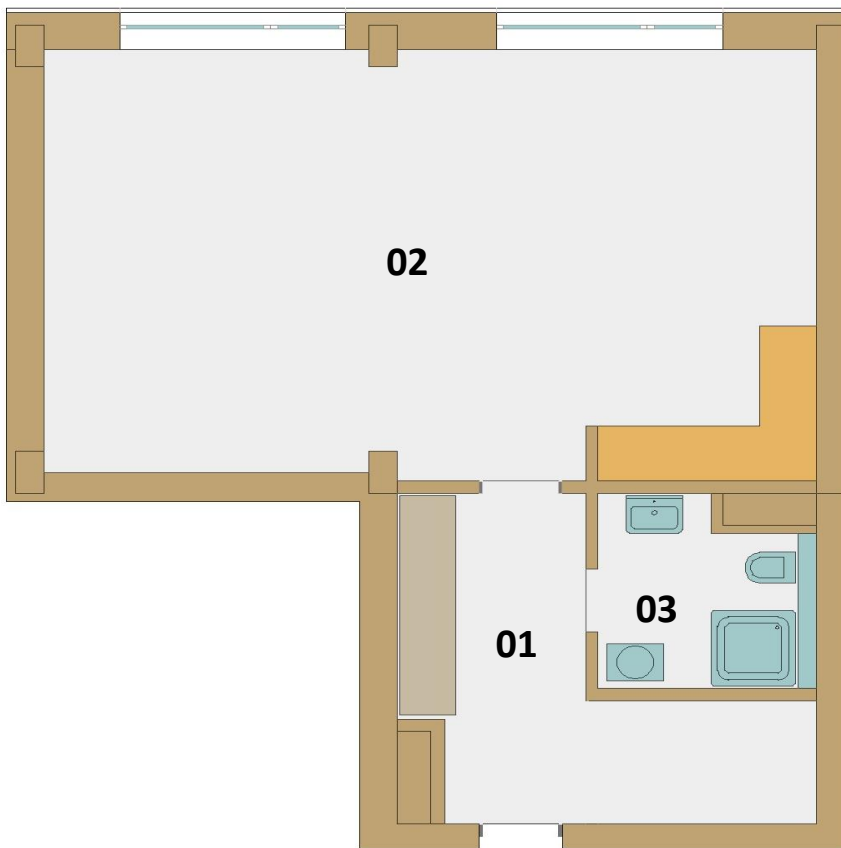

## Byt 1+kk, 1.NP – E02

Výměry jednotlivých bytových jednotek a jejich místností, uvedených v rámci této marketingové prezentace, jsou pouze orientační a skutečné provedení může být v rámci stavební tolerance mírně odlišné.

Investor si vyhrazuje právo provést změny v projektu.

Číslo místnosti	Název místnosti	Plocha
01	Předsíň	11,07 m <sup>2</sup>
02	Pokoj s kk	41,97 m <sup>2</sup>
03	Koupelna + WC	4,50 m <sup>2</sup>
<b>PLOCHA BYTU</b>		<b>57,54 m<sup>2</sup></b>
	Sklep	2 m <sup>2</sup>
<b>CENA včetně DPH</b>		<b>2 977 695,- Kč</b>