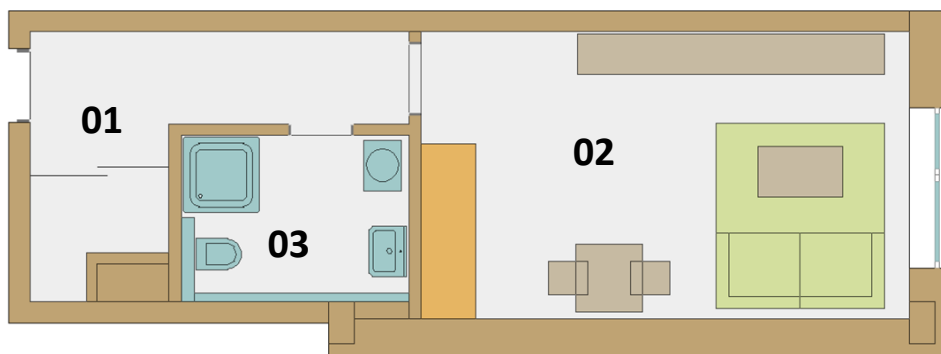

REZIDENCE BARCELONA

Byt 1+kk, 2.NP – E04

Výměry jednotlivých bytových jednotek a jejich místností, uvedených v rámci této marketingové prezentace, jsou pouze orientační a skutečné provedení může být v rámci stavební tolerance mírně odlišné.

Investor si vyhrazuje právo provést změny v projektu.

| Číslo místnosti | Název místnosti | Plocha |
|------------------------|-----------------|----------------------------|
| 01 | Předsíň | 7,85 m ² |
| 02 | Pokoj s kk | 19,72 m ² |
| 03 | Koupelna + WC | 4,88 m ² |
| PLOCHA BYTU | | 32,45 m² |
| | Sklep | 2 m ² |
| CENA včetně DPH | | 2 052 463,- Kč |