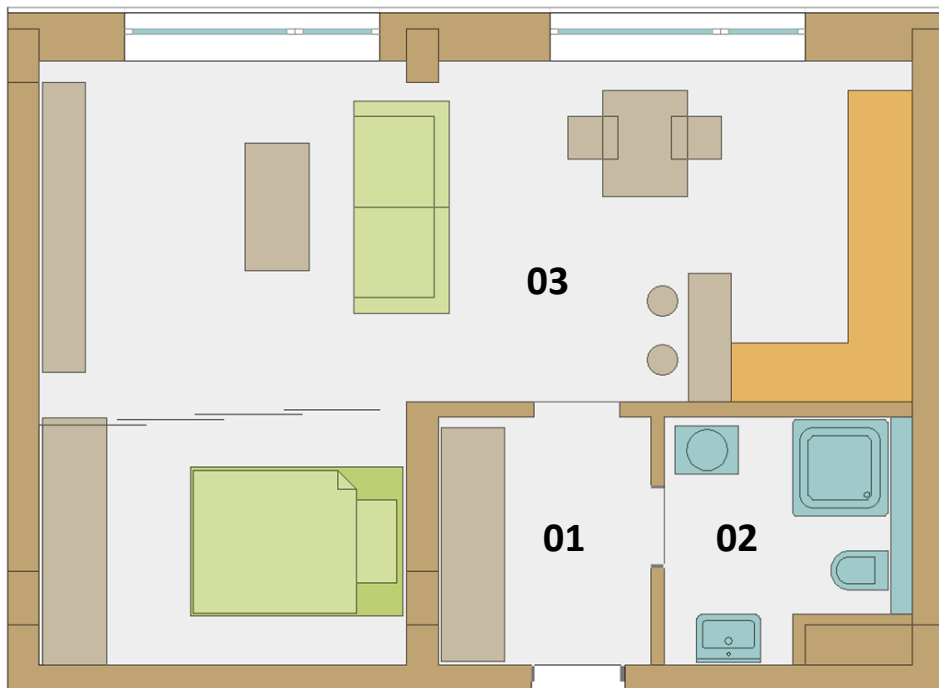

REZIDENCE BARCELONA

Byt 1+kk, 2.NP – E08

Výměry jednotlivých bytových jednotek a jejich místností, uvedených v rámci této marketingové prezentace, jsou pouze orientační a skutečné provedení může být v rámci stavební tolerance mírně odlišné.

Investor si vyhrazuje právo provést změny v projektu.

Číslo místnosti	Název místnosti	Plocha
01	Předsíň	4,77 m ²
02	Pokoj s kk	34,89 m ²
03	Koupelna + WC	4,50 m ²
PLOCHA BYTU		44,16 m²
	Sklep	2 m ²
CENA včetně DPH		2 539 200,- Kč