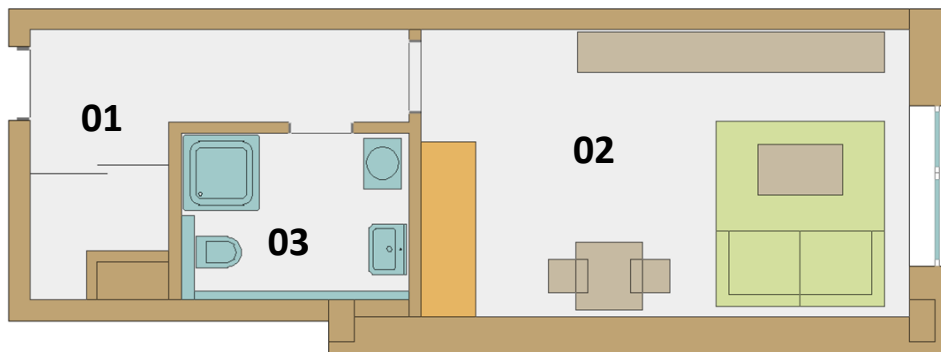

REZIDENCE BARCELONA

Byt 1+kk, 2.NP – E10

Výměry jednotlivých bytových jednotek a jejich místností, uvedených v rámci této marketingové prezentace, jsou pouze orientační a skutečné provedení může být v rámci stavební tolerance mírně odlišné.

Investor si vyhrazuje právo provést změny v projektu.

Číslo místnosti	Název místnosti	Plocha
01	Předsíň	7,85 m ²
02	Pokoj s kk	19,72 m ²
03	Koupelna + WC	4,88 m ²
PLOCHA BYTU		32,45 m²
	Sklep	2 m ²
CENA včetně DPH		2 052 463,- Kč