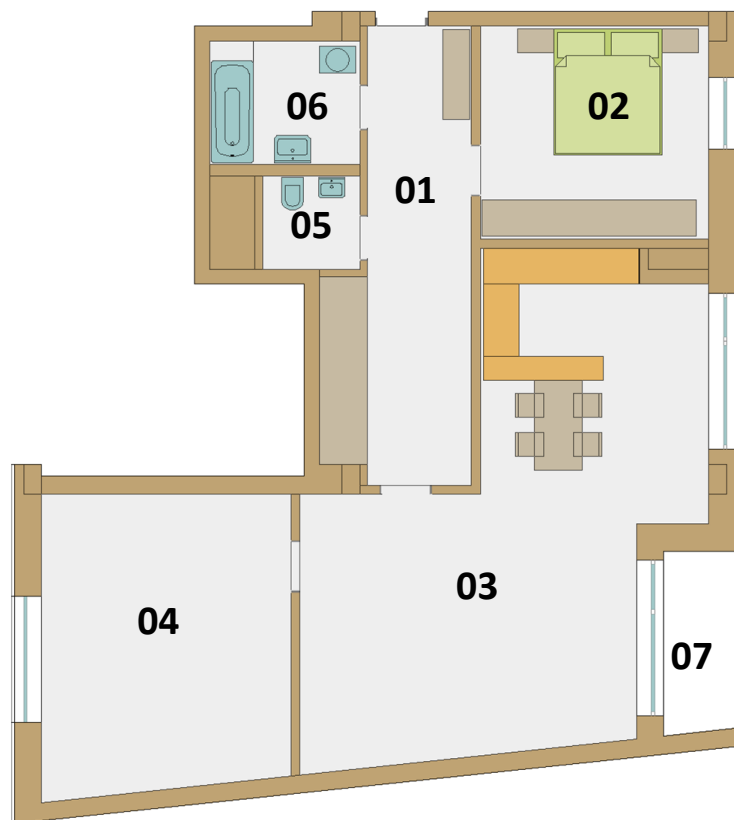

## Byt 3+kk, 3.NP – E11

Výměry jednotlivých bytových jednotek a jejich místností, uvedených v rámci této marketingové prezentace, jsou pouze orientační a skutečné provedení může být v rámci stavební tolerance mírně odlišné.

Investor si vyhrazuje právo provést změny v projektu.

Číslo místnosti	Název místnosti	Plocha
01	Předsíň	15,73 m <sup>2</sup>
02	Pokoj	13,48 m <sup>2</sup>
03	Pokoj s kk	39,78 m <sup>2</sup>
04	Pokoj	20,41 m <sup>2</sup>
05	WC	2,51 m <sup>2</sup>
06	Koupelna	5,12 m <sup>2</sup>
<b>PLOCHA BYTU</b>		<b>97,03 m<sup>2</sup></b>
07	Lodžie	2,65 m <sup>2</sup>
	Sklep	2 m <sup>2</sup>
<b>CENA včetně DPH</b>		<b>5 158 440,- Kč</b>