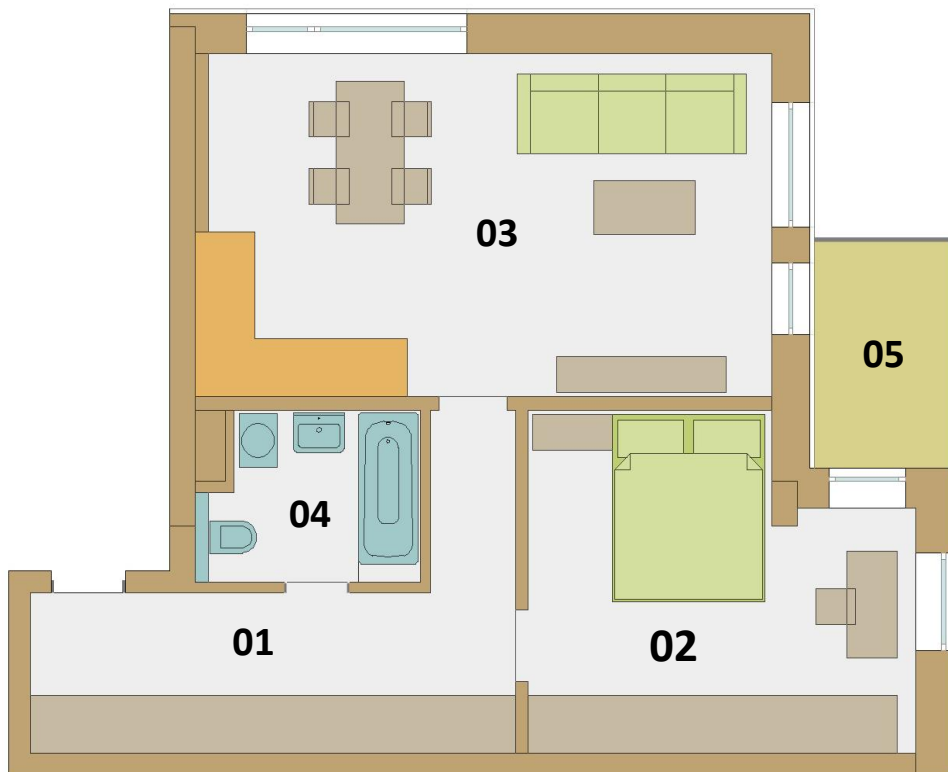

REZIDENCE BARCELONA

Byt 2+kk, 4.NP – E15

Výměry jednotlivých bytových jednotek a jejich místností, uvedených v rámci této marketingové prezentace, jsou pouze orientační a skutečné provedení může být v rámci stavební tolerance mírně odlišné.

Investor si vyhrazuje právo provést změny v projektu.

Číslo místnosti	Název místnosti	Plocha
01	Předsíň	12,30 m ²
02	Pokoj	15,29 m ²
03	Pokoj s kk	26,15 m ²
04	Koupelna s WC	4,48 m ²
PLOCHA BYTU		58,23 m²
05	Balkón	4,49 m ²
	Sklep	2 m ²
CENA včetně DPH		3 606 400,- Kč