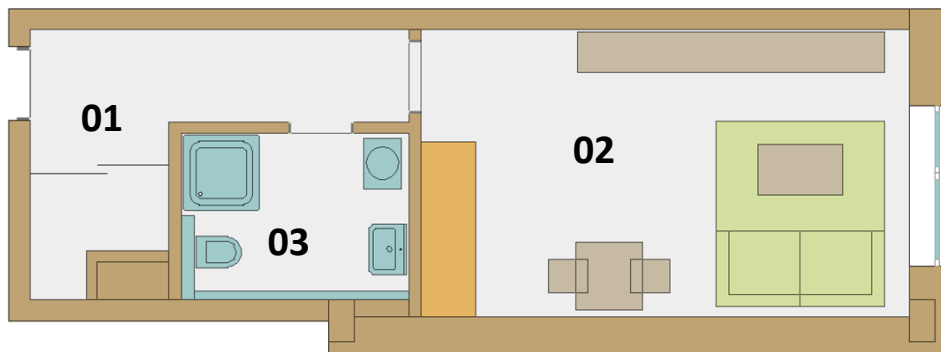

REZIDENCE BARCELONA

Byt 1+kk, 4.NP – E16

Výměry jednotlivých bytových jednotek a jejich místností, uvedených v rámci této marketingové prezentace, jsou pouze orientační a skutečné provedení může být v rámci stavební tolerance mírně odlišné.

Investor si vyhrazuje právo provést změny v projektu.

Číslo místnosti	Název místnosti	Plocha
01	Předsíň	7,85 m ²
02	Pokoj s kk	19,72 m ²
03	Koupelna + WC	4,88 m ²
PLOCHA BYTU		32,45 m²
	Sklep	2 m ²
CENA včetně DPH		2 052 463,- Kč