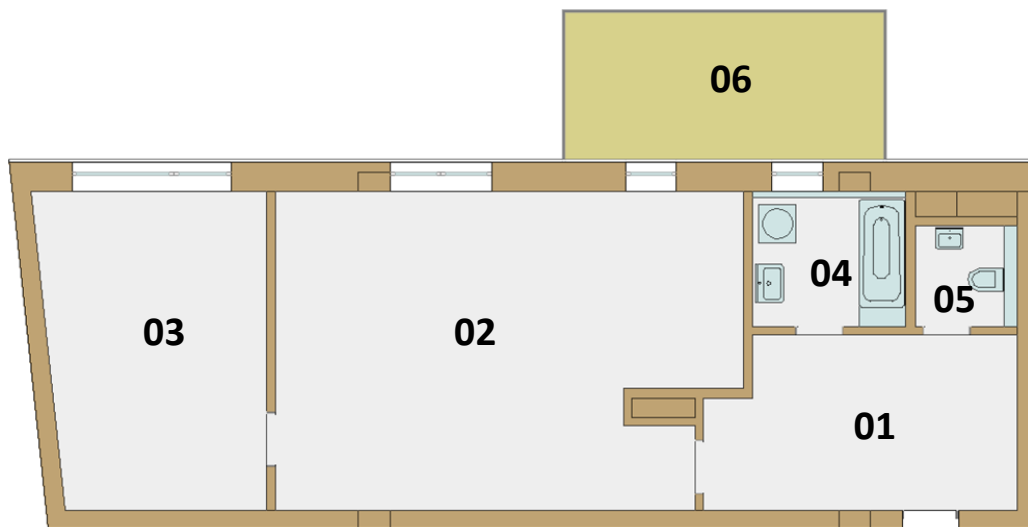

REZIDENCE BARCELONA

Byt 2+kk, 4.NP – E18

Výměry jednotlivých bytových jednotek a jejich místností, uvedených v rámci této marketingové prezentace, jsou pouze orientační a skutečné provedení může být v rámci stavební tolerance mírně odlišné.

Investor si vyhrazuje právo provést změny v projektu.

Číslo místnosti	Název místnosti	Plocha
01	Předsíň	12,76 m ²
02	Pokoj s kk	34,66 m ²
03	Pokoj	17,11 m ²
04	Koupelna	5,09 m ²
05	WC	2,20 m ²
PLOCHA BYTU		70,48 m²
06	Střešní terasa	12,48 m ²
	Sklep	2 m ²
CENA včetně DPH		4 293 180,- Kč