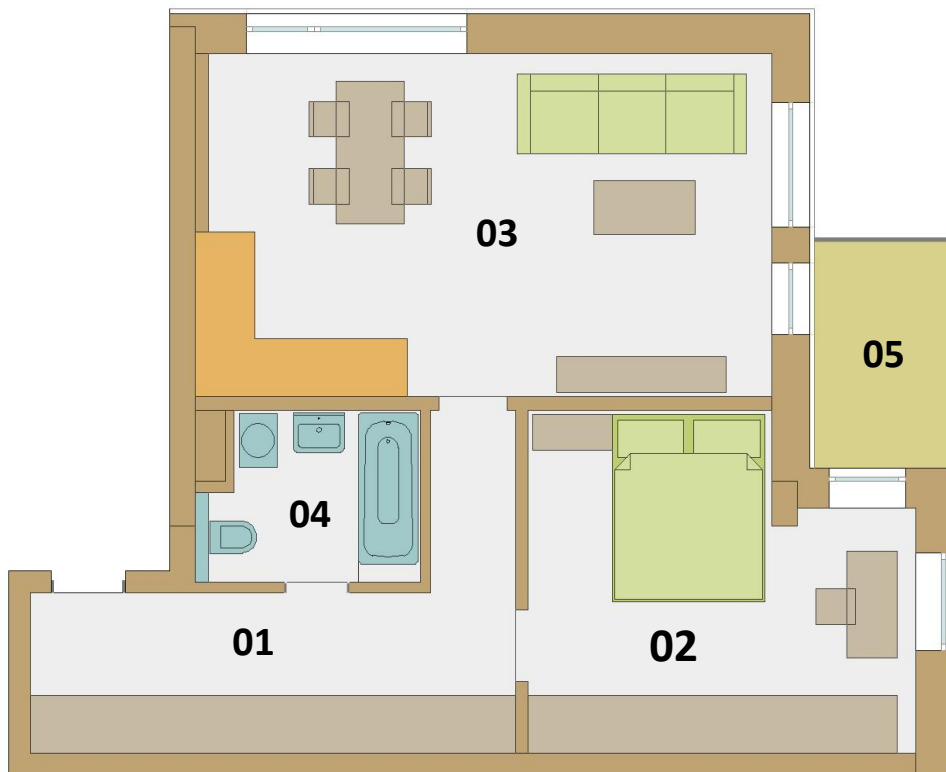

REZIDENCE BARCELONA

Byt 2+kk, 5.NP – E20

Výměry jednotlivých bytových jednotek a jejich místností, uvedených v rámci této marketingové prezentace, jsou pouze orientační a skutečné provedení může být v rámci stavební tolerance mírně odlišné.

Investor si vyhrazuje právo provést změny v projektu.

Číslo místnosti	Název místnosti	Plocha
01	Předsíň	12,30 m ²
02	Pokoj	15,29 m ²
03	Pokoj s kk	26,37 m ²
04	Koupelna s WC	4,48 m ²
PLOCHA BYTU		58,44 m²
05	Balkón	4,49 m ²
	Sklep	2 m ²
CENA včetně DPH		3 618 475,- Kč