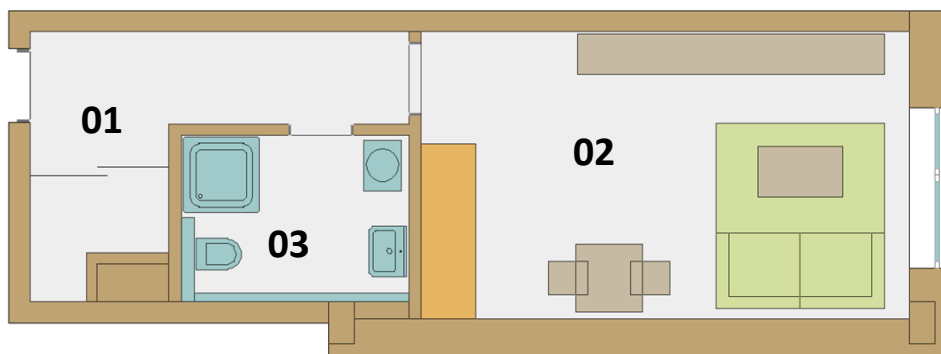

## Byt 1+kk, 5.NP – E21

Výměry jednotlivých bytových jednotek a jejich místností, uvedených v rámci této marketingové prezentace, jsou pouze orientační a skutečné provedení může být v rámci stavební tolerance mírně odlišné.

Investor si vyhrazuje právo provést změny v projektu.

Číslo místnosti	Název místnosti	Plocha
01	Předsíň	7,85 m <sup>2</sup>
02	Pokoj s kk	19,72 m <sup>2</sup>
03	Koupelna + WC	4,88 m <sup>2</sup>
<b>PLOCHA BYTU</b>		<b>32,45 m<sup>2</sup></b>
	Sklep	2 m <sup>2</sup>
<b>CENA včetně DPH</b>		<b>2 052 463,- Kč</b>