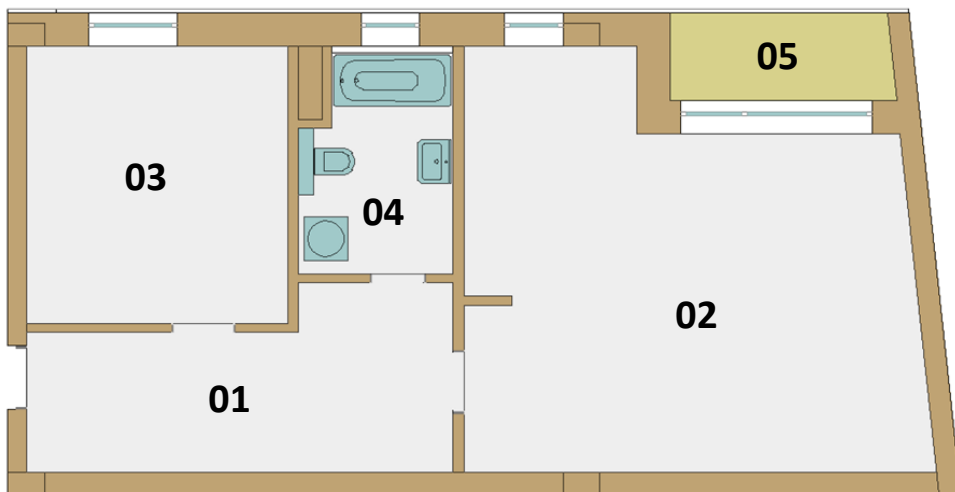

REZIDENCE BARCELONA

Byt 2+kk, 5.NP – E22

Výměry jednotlivých bytových jednotek a jejich místností, uvedených v rámci této marketingové prezentace, jsou pouze orientační a skutečné provedení může být v rámci stavební tolerance mírně odlišné.

Investor si vyhrazuje právo provést změny v projektu.

Číslo místnosti	Název místnosti	Plocha
01	Předsíň	12,34 m ²
02	Pokoj s kk	31,05 m ²
03	Pokoj	13,48 m ²
04	Koupelna s WC	5,65 m ²
PLOCHA BYTU		62,52 m²
05	Lodžie	3,65 m ²
	Sklep	2 m ²
CENA včetně DPH		3 804 775,- Kč