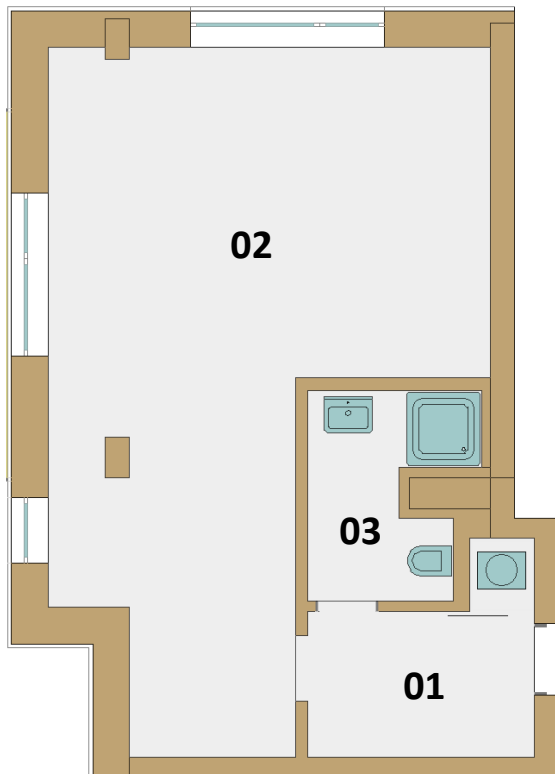

REZIDENCE BARCELONA

Byt 1+kk, 5.NP – E24

Výměry jednotlivých bytových jednotek a jejich místností, uvedených v rámci této marketingové prezentace, jsou pouze orientační a skutečné provedení může být v rámci stavební tolerance mírně odlišné.

Investor si vyhrazuje právo provést změny v projektu.

Číslo místnosti	Název místnosti	Plocha
01	Předsíň	5,27 m ²
02	Pokoj s kk	34,31 m ²
03	Koupelna + WC	5,62 m ²
PLOCHA BYTU		45,2 m²
	Sklep	2 m ²
CENA včetně DPH		2 858 900,- Kč